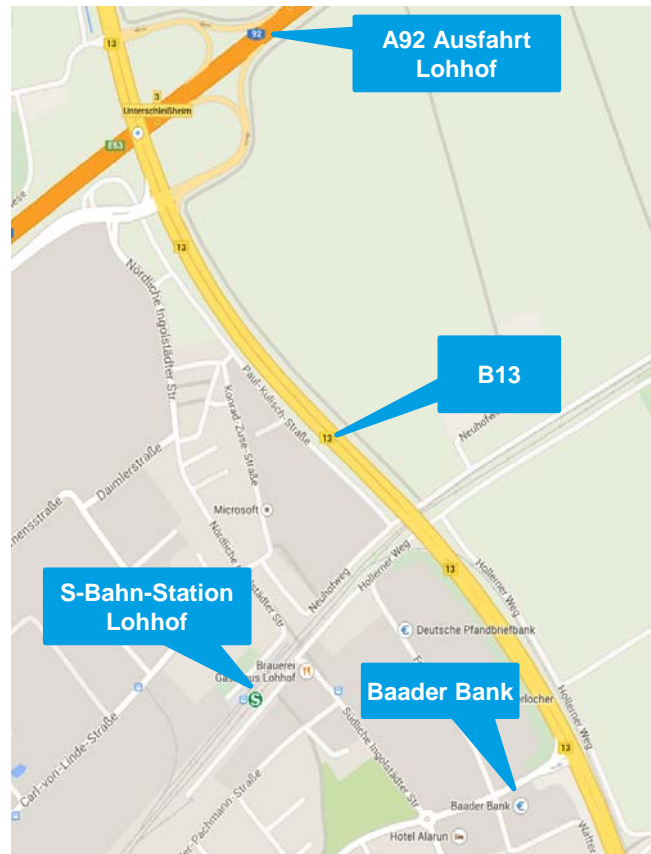

Anfahrtsbeschreibung München aus der Innenstadt

Baader Bank AG
Weihenstephaner Straße 4
85716 Unterschleißheim
T +49 89 5150 0
F +49 89 5150 1111

www.baaderbank.de
service@baaderbank.de

Aus der Innenstadt München kommend

Route 1

- über die Autobahn A9 München-Nürnberg bis Autobahnkreuz Neufahrn
- am Autobahnkreuz Neufahrn auf die A92 Richtung Stuttgart abbiegen
- auf der A92 an der ersten Ausfahrt (Unterschleißheim, Lohhof) abfahren
- an der Ampel links abbiegen Richtung Unterschleißheim, Lohhof
- an der zweiten Ampel rechts abbiegen
- das erste Haus auf der linken Seite ist Ihr Ziel

Route 2

- am Mittleren Ring auf die Leopoldstraße stadtauswärts abbiegen
- die Leopoldstraße geht in die Ingolstädter Straße über
- vor der Auffahrt auf die A99 (Autobahnring Nord) an der Ampel
- auf die B13 folgen, auf der linken Seite kommt zuerst eine McDonalds-Filiale, später eine Shell-Tankstelle
- an der nächsten Ampel links abbiegen
- das erste Haus auf der linken Seite ist Ihr Ziel

Vom Flughafen München kommend mit der S-Bahn

- am Flughafen in die S1 Richtung Ostbahnhof einsteigen (Abfahrt alle 20 Minuten – 19 Minuten Fahrtzeit)
- Aussteigen an der Haltestelle Lohhof – Ausgang Südliche Ingolstädter Straße
- bis zum Kreisverkehr und dort links in die Weihenstephaner Straße gehen
- das Gebäude nach dem Hotel Alarun auf der rechten Seite ist Ihr Ziel